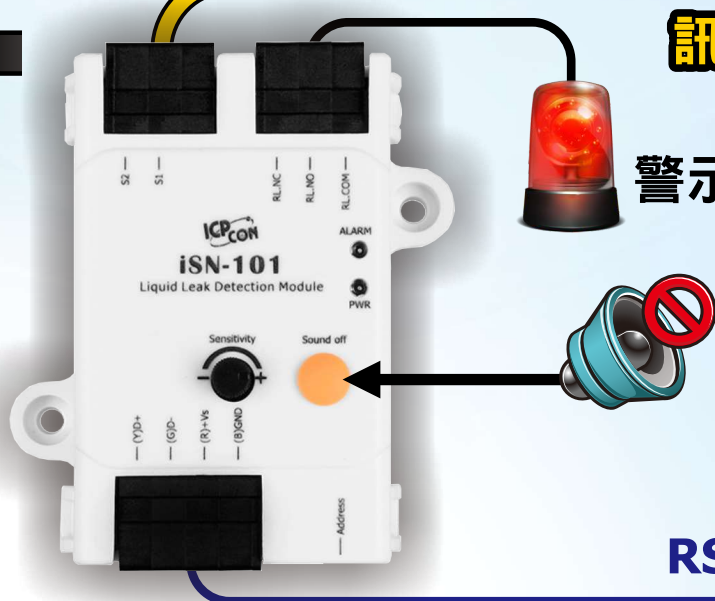

漏液監測解決方案

雲端

WISE-5231M-4GE

Ethernet

TPD-703

儲水系統

排水系統

設備漏液偵測

消防用水系統

老人照護

漏液偵測纜線

終端電阻

訊號線

警示燈

漏液偵測棒

iSN-101