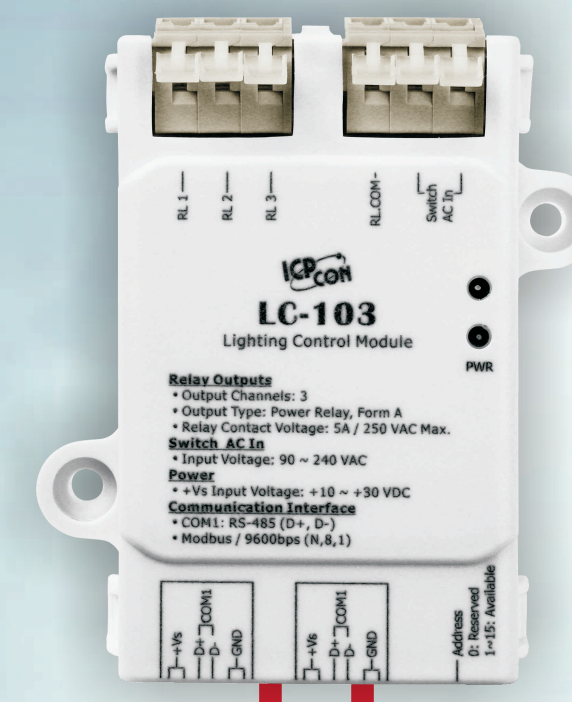

泓格科技股份有限公司
ICP DAS CO., LTD.

Automation can be Easy!

会议室管理解决方案

連結送风机
SC-4104-W1

控制灯光
LC-101

控制投影布幕
与电动窗帘
LC-103

红外线人员侦测
PIR-130-DC

遥控投影机與空调
IR-712A

语音门禁读卡机
ACS-111-MF

触控人机界面
TPD-703

二氧化碳监控
DL-302

智能电测模块
PM-3133
PM-3033
PM-3114

电测模块集中器
PMC-5151

<http://www.icpdas.com>

TEL : +886-3-597-3366 FAX : +886-3-597-3733 e-mail : sales@icpdas.com