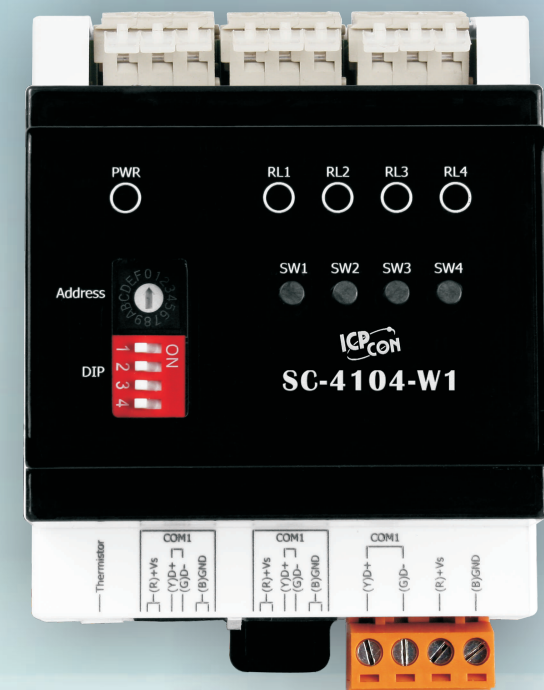

泓格科技股份有限公司
ICP DAS CO., LTD.

Automation can be Easy!

会议室管理解决方案

連結送风机
SC-4104-W1

控制灯光
LC-101

控制投影布幕
与电动窗帘
LC-103

红外线人员侦测
PIR-130-DC

遥控投影机與空调
IR-712A

语音门禁读卡机
ACS-111-MF

触控人机界面
TPD-703

二氧化碳监控
DL-302

智能电测模块
PM-3133
PM-3033
PM-3114

电测模块集中器
PMC-5151

<http://www.icpdas.com>

TEL : +886-3-597-3366 FAX : +886-3-597-3733 e-mail : sales@icpdas.com