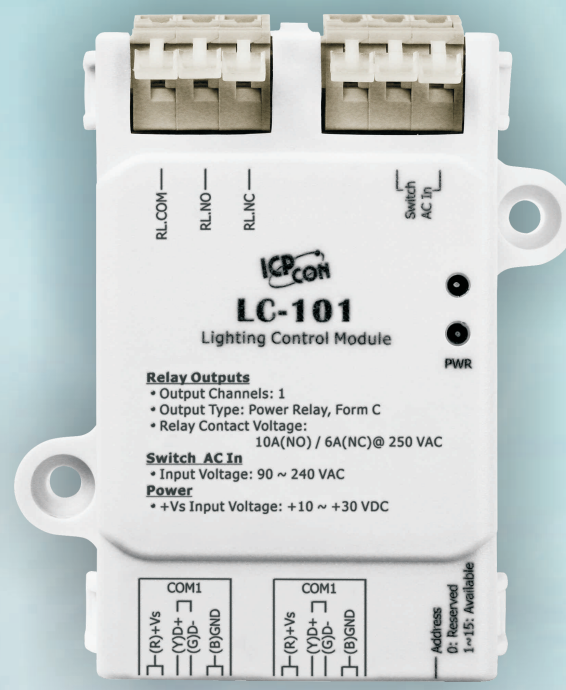

泓格科技股份有限公司
ICP DAS CO., LTD.

Automation can be Easy!

会议室管理解决方案

連結送风机
SC-4104-W1

控制灯光
LC-101

控制投影布幕
与电动窗帘
LC-103

红外线人员侦测
PIR-130-DC

遥控投影机與空调
IR-712A

语音门禁读卡机
ACS-111-MF

触控人机界面
TPD-703

二氧化碳监控
DL-302

智能电测模块
PM-3133
PM-3033
PM-3114

电测模块集中器
PMC-5151

<http://www.icpdas.com>

TEL : +886-3-597-3366 FAX : +886-3-597-3733 e-mail : sales@icpdas.com