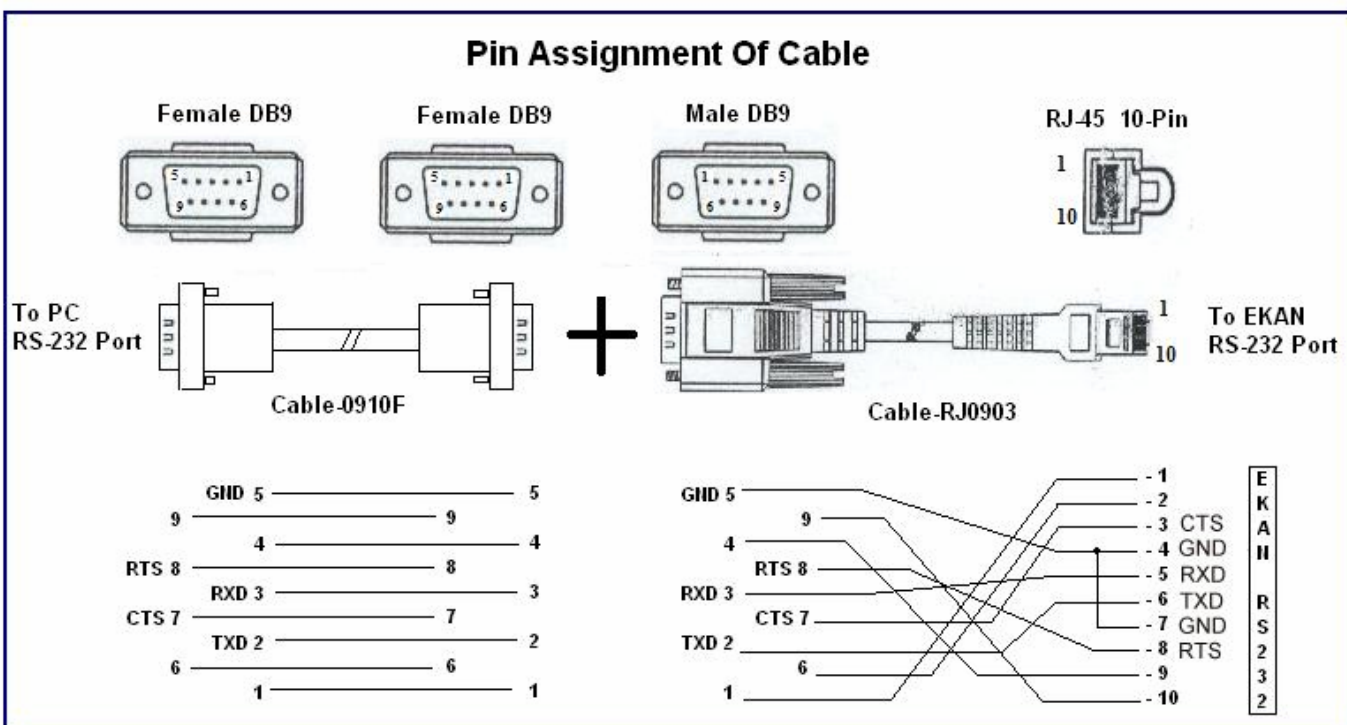

## EKAN-ME122/124: (Dlite)

**Manual:** CD-ROM:\Napdos\EKAN\DLite\PDF\

**Toolkit:** CD-ROM:\Napdos\EKAN\DLite\setup.exe

**Firmware:** CD-ROM:\Napdos\EKAN\DLite\BIN\

**Default IP:** 192.168.0.10

**Default Mask:** 255.255.255.0