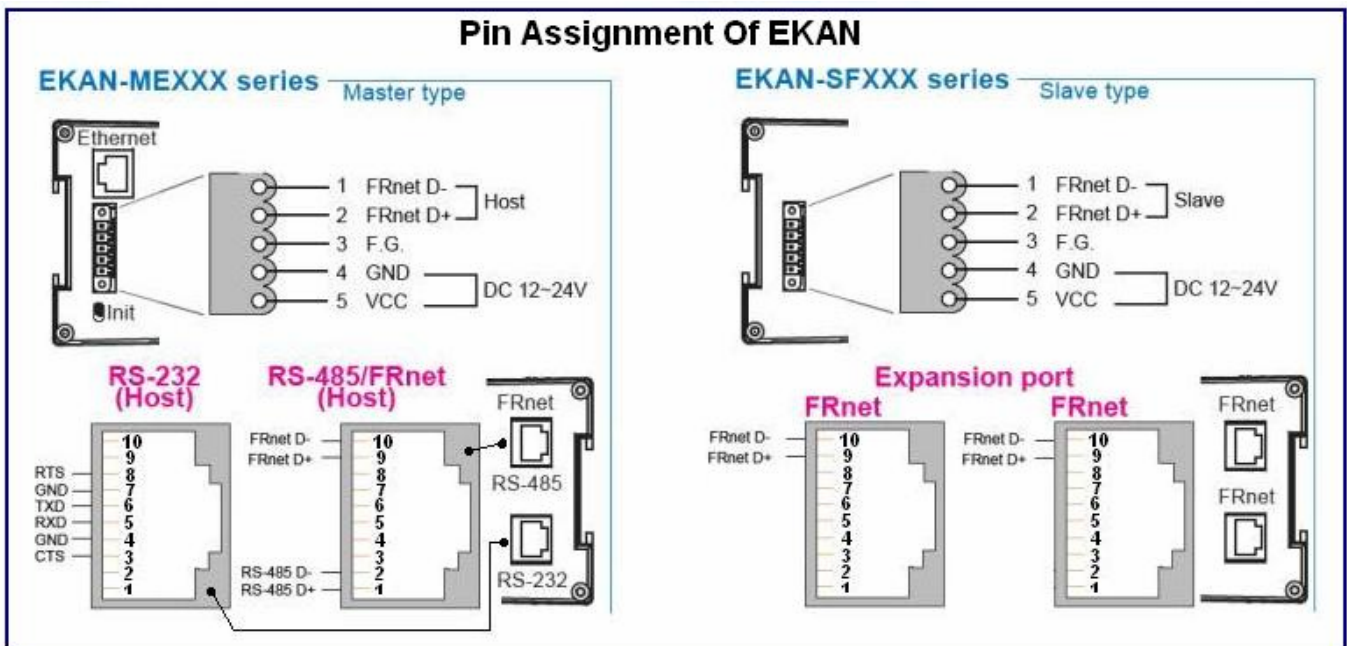

## EKAN-ME122/124: (Dlite)

**Manual:** CD-ROM:\Napdos\EKAN\DLite\PDF\

**Toolkit:** CD-ROM:\Napdos\EKAN\DLite\setup.exe

**Firmware:** CD-ROM:\Napdos\EKAN\DLite\BIN\

**Default IP:** 192.168.0.10

**Default Mask:** 255.255.255.0