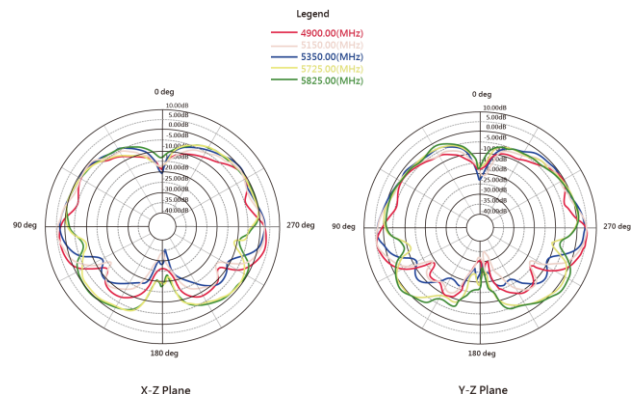

### Functions

- Roaming
- WDS/Repeater/Client Modes
- Point-to-Point and Point-to-Multipoint Bridging
- AP Load Balance
- Website Configuration Interface

### Field

- 2500.000MHz E
- 2450.000MHz E
- 2400.000MHz E
- 2500.000MHz E2
- 2450.000MHz E2
- 2400.000MHz E2
- 2500.000MHz H
- 2450.000MHz H
- 2400.000MHz H