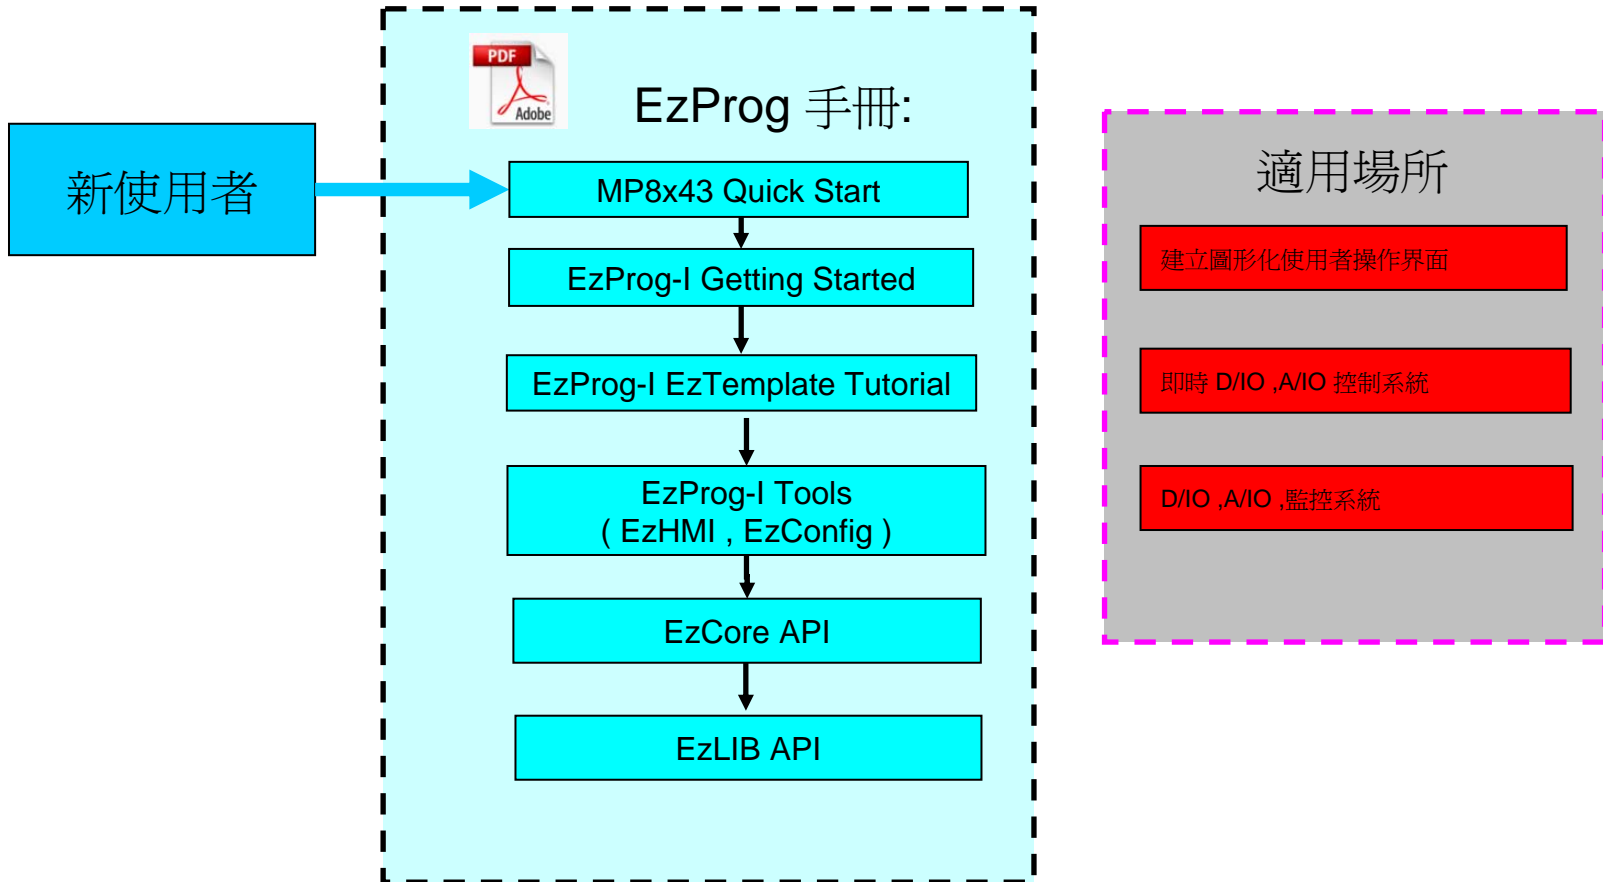

EzProg

I/O Monitoring and Logic Control

EzProg

Motion Control

EzProg

I/O 監控與邏輯控制

EzProg

馬達運動控制