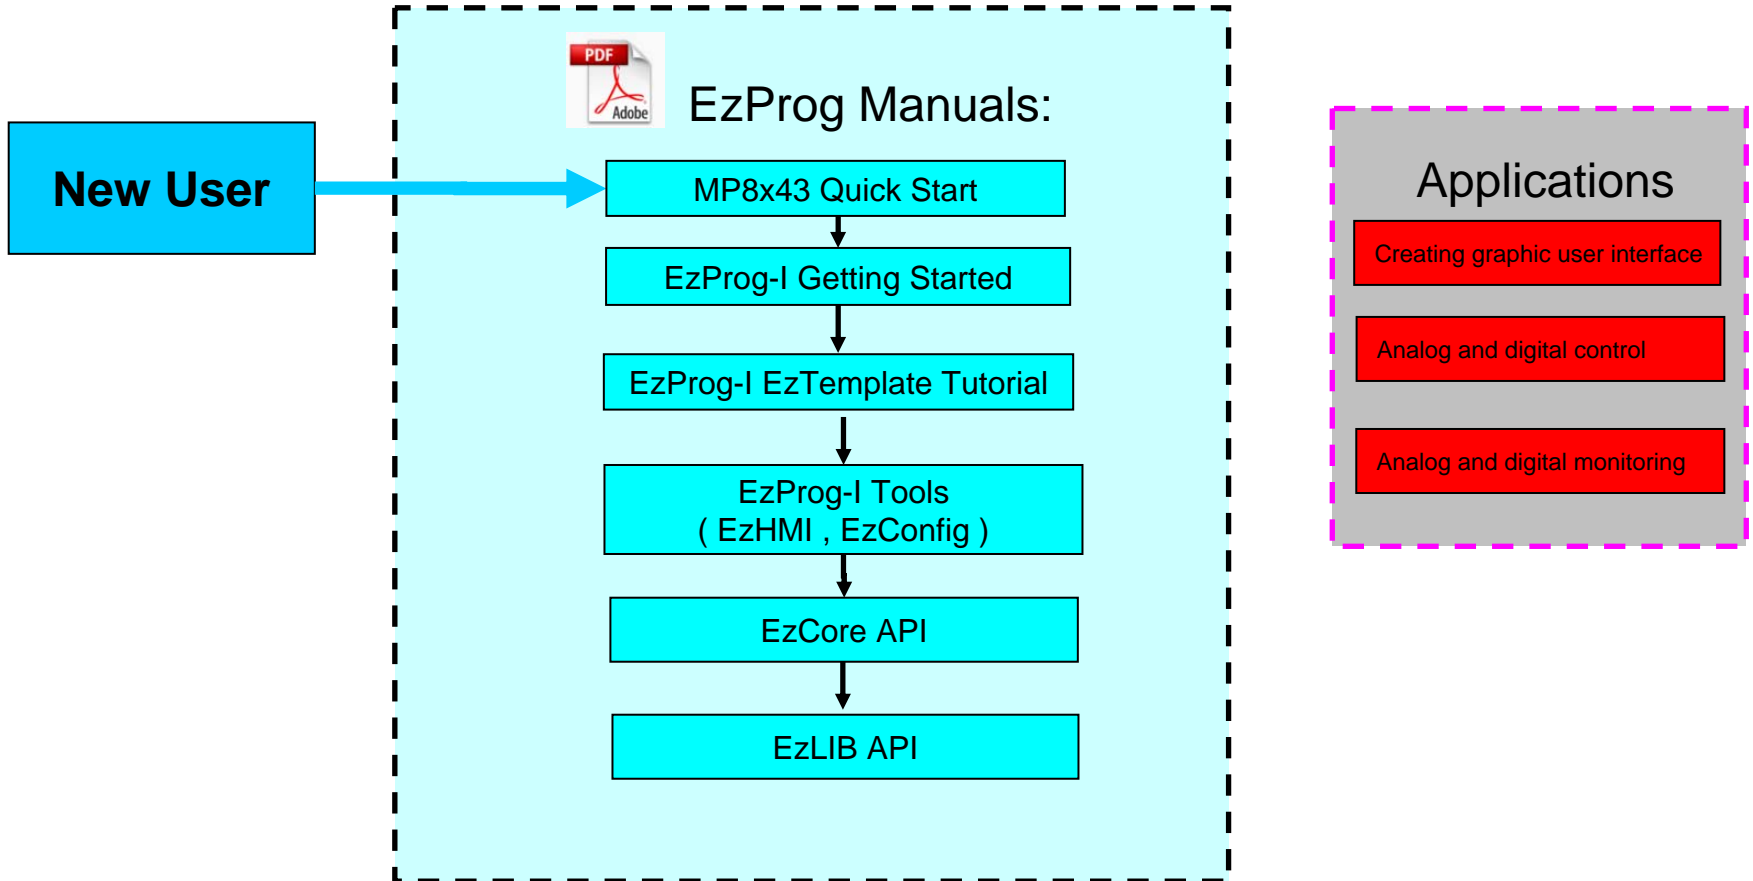

EzProg

I/O Monitoring and Logic Control

EzProg

Motion Control

EzProg

I/O 監控與邏輯控制

EzProg

馬達運動控制